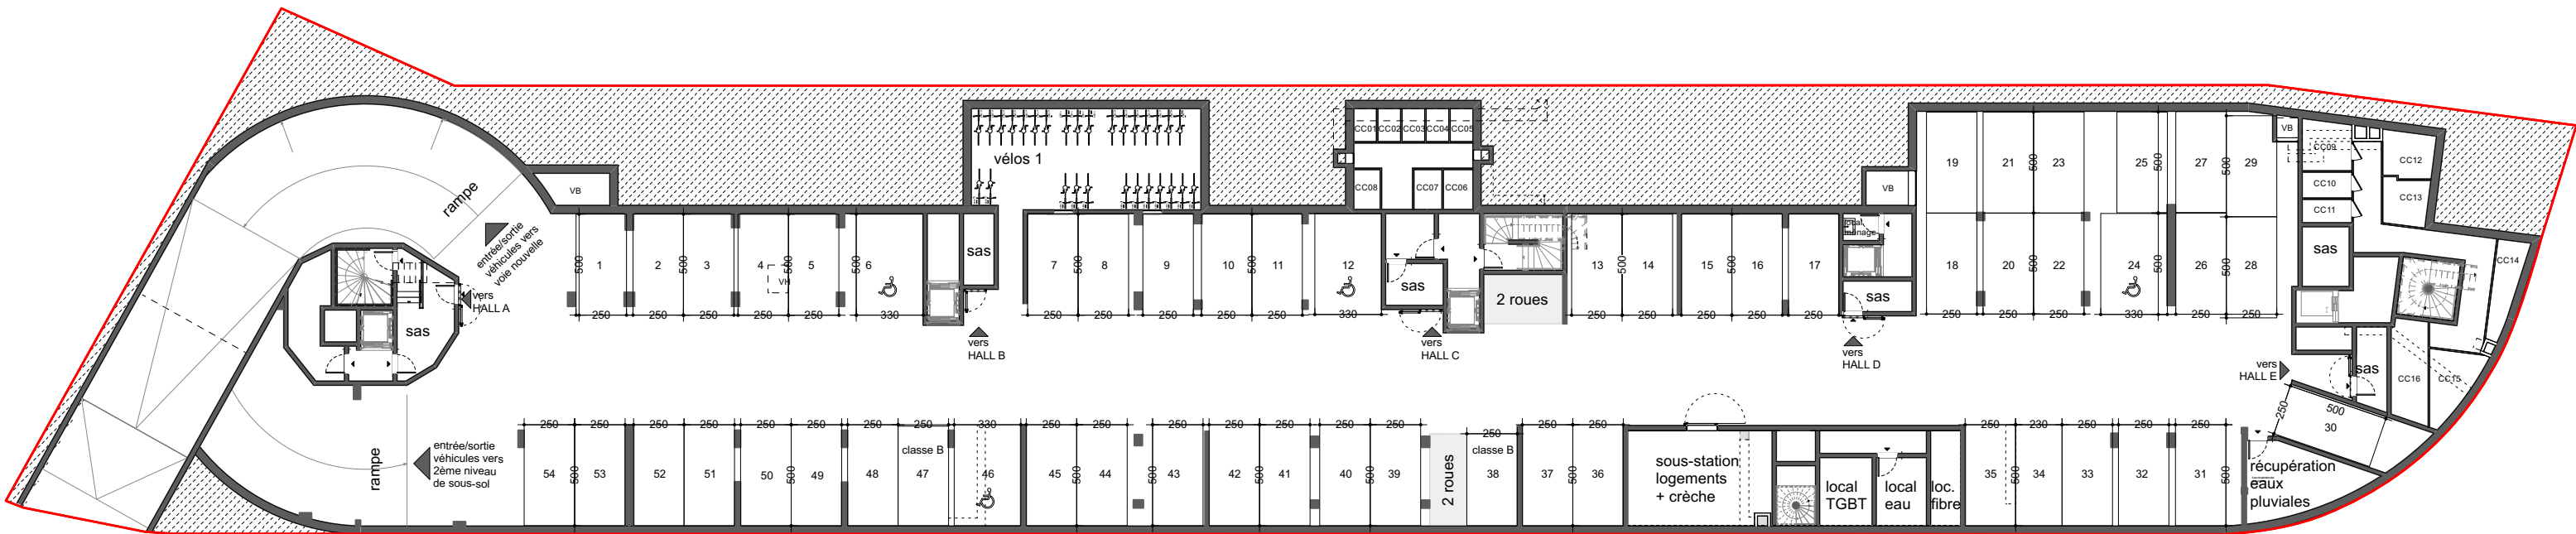

ATELIERS VAUGIRARD

PARIS 15

CHAPITRE II THÉODORE DECK

Plan du parc de stationnement
premier niveau de sous-sol

Indice Notaire DECEMBRE 2021

Echelle : 0 1 2 5 10

ATELIERS VAUGIRARD

PARIS 15

CHAPITRE II THÉODORE DECK

Plan du parc de stationnement
deuxième niveau de sous-sol

Indice Notaire DECEMBRE 2021

Echelle : 0 1 2 5 10

Hamonic•Masson & Associés